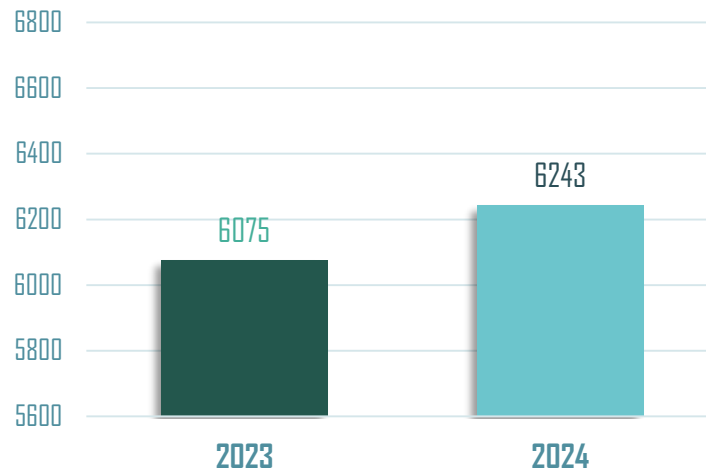

Броят на превозни средства, които
осъществяват таксиметров превоз