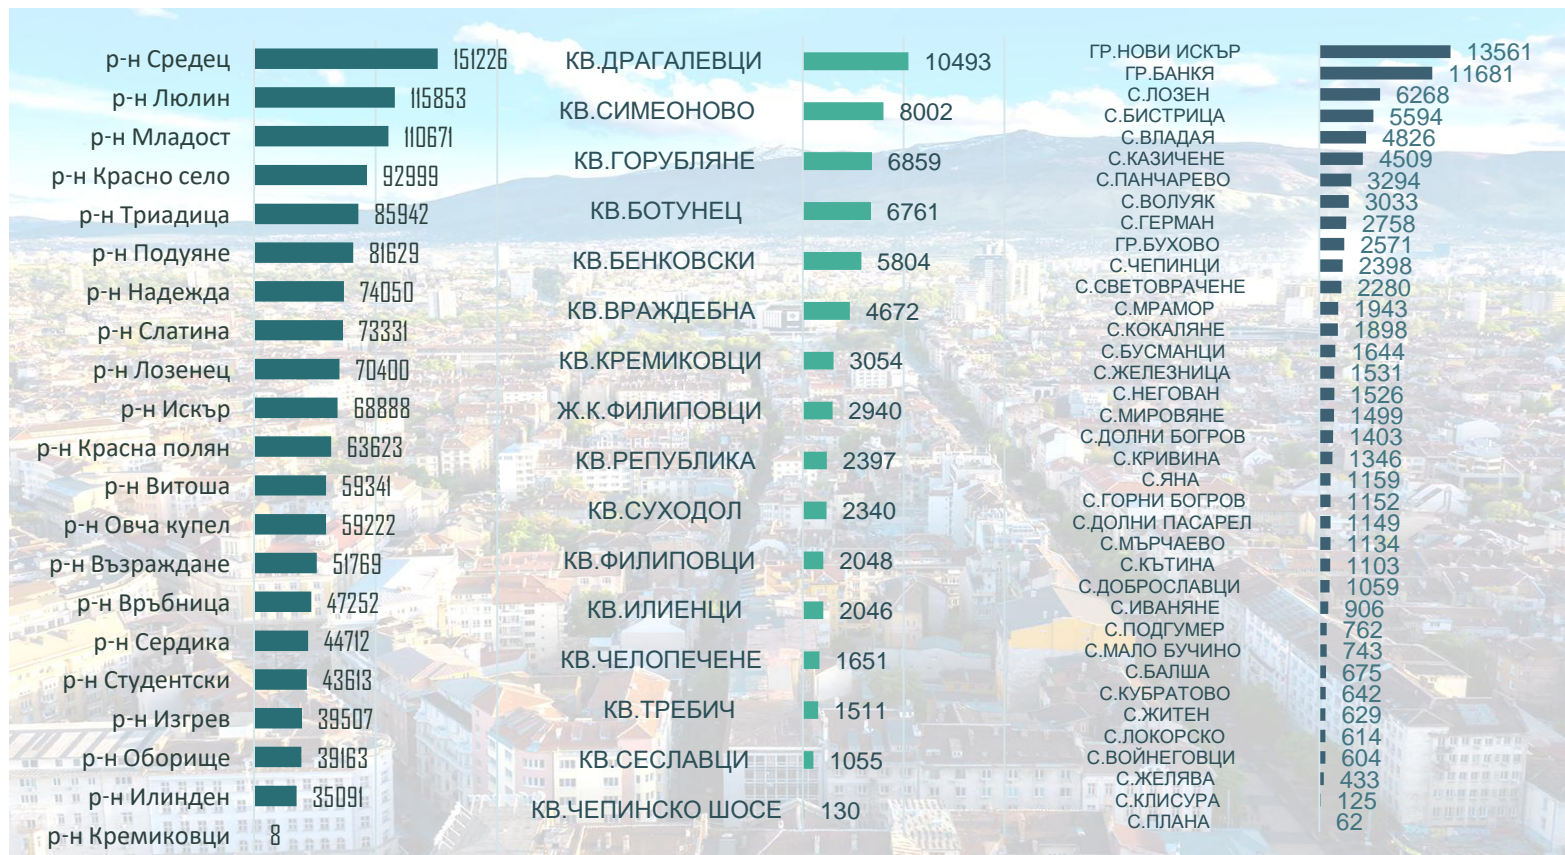

София „градът“

София „градът“

Население на
София
(столица)

1 274 290

48%

52%

Надморска
височина

550

Дял на наетите по трудово и
служебно правоотношение сред
населението на 15 и повече години,
2023 г.

71,3%

20% от
населението е в
столицата

Население на столицата

София „градът“

Средномесечни температури на въздуха °C