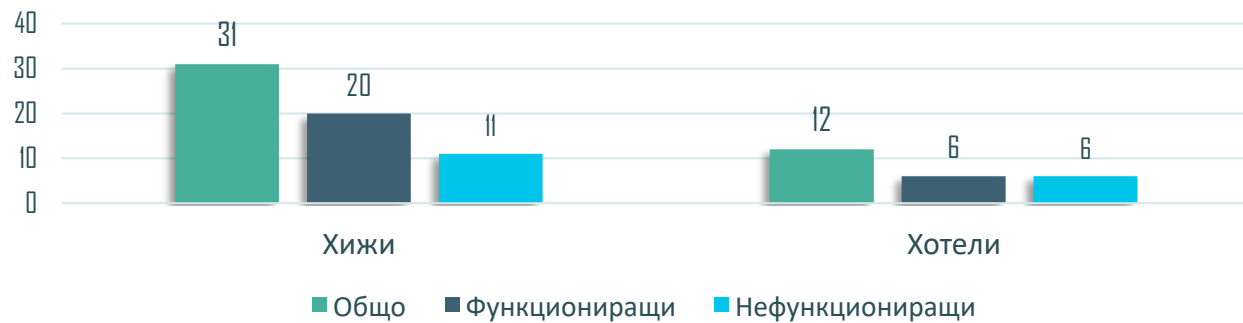

Витоша

Хижи и хотели на територията на планина Витоша