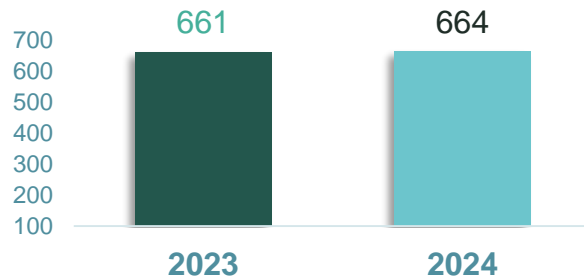

"Столичен Електротранспорт" ЕАД

"Столичен
електротранспорт" ЕАД
Брой превозни средства

Превозени пътници
(мил.)

Средна възраст на превозните
средства

Градски транспорт

Столичен автотранспорт

Брой превозени пътници

Брой превозни средства, опериращи по линиите на градския транспорт

Средна възраст на превозните средства

Брой и вид екологични автобуси

Брой обслужвани

линии

2023 - 78

2024 - 81

Градски транспорт

Метрополитен

Среден брой пътници
обслужвани на ден

331 507

342 466

2023

2024

Общ брой превозени
пътници

121 000
000