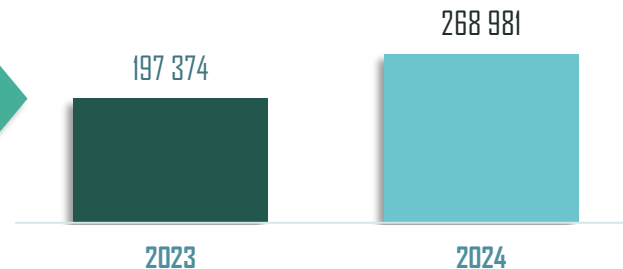

Библиотеки

Столична библиотека

Събитийни пространства

Интер Експо Център
(Брой събития по категории)

Брой посетители

НДК

Брой събития по категории	2023	2024
Културни събития	273	442
Литературен клуб „Перото“	111	118
Конгресно-конферентни събития	50	48
Изложения	8	6