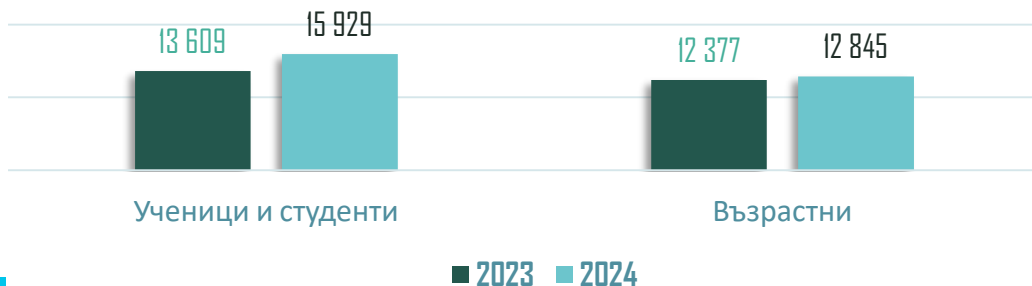

Библиотеки

Национална библиотека "Св. св. Кирил и Методий"