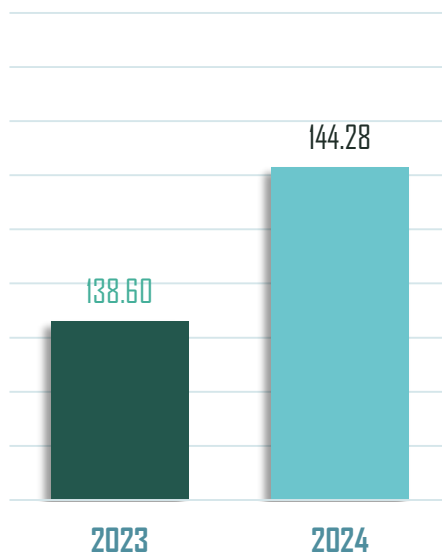

Гара на пристигане	Брой пристигнали пътници		Годишно изменение (%)
	2023г.	2024г.	
Жп гари и спирки на територията на София-град	2 721 516	2 911 819	7%
София-север	20 824	43 6501*	109%
Централна жп гара София	2 217 347	2 001 865	10%
Вътрешни и международни превози за цялата жп. мрежа	21 821 494	21 149 614	3%

*Допълнително влияние оказва и ремонтът на Централна жп гара, вследствие на който северните направления се обслужват от гара София Север, с осигурени връзки на пътниците чрез мотрисни влакове

Градски транспорт

"Столичен Електротранспорт" ЕАД

"Столичен
електротранспорт" ЕАД
Брой превозни средства

Превозени пътници
(мил.)

Средна възраст на превозните
средства

Градски транспорт

Столичен автотранспорт

Брой превозени пътници

Метрополитен

Среден брой пътници
обслужвани на ден

331 507

342 466

2023

2024

Общ брой превозени
пътници

121 000
000