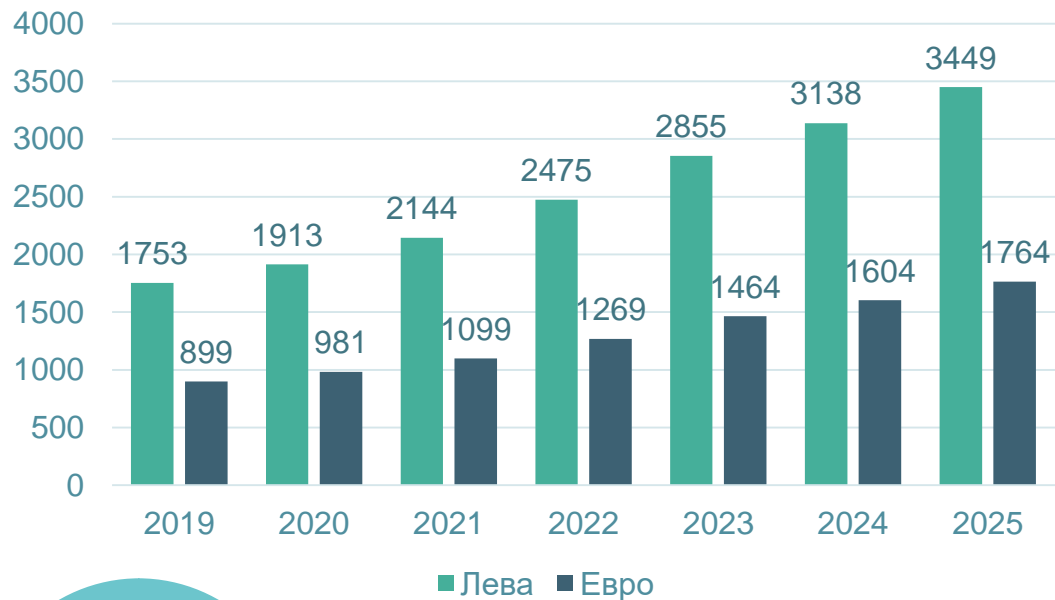

София „градът“

София „градът“

Население на
София
(столица)

1 274 290

48%

52%

Надморска
височина

550

Дял на наетите по трудово и
служебно правоотношение сред
населението на 15 и повече години,
2023 г.

71,3%

20% от
населението е в
столицата

Население на столицата

София „градът“

Средномесечни температури на въздуха °C

— Минимална — Средна — Максимална

София „градът“

Средна брутна месечна заплата на наетите

Ръст на
средната
брутна
заплата,
2019-2025 г.
96,8%

Транспорт

Български държавни железници

Гранична гара на влизане

Брой пристигнали международни пътници на Централна гара София	2023г.	2024г.
Драгоман гр.	84	0
Свиленград Изток гр.	19328	11798
Русе гр.	2660	2872
Видин гр.	350	311
Общо международни пътници, пристигнали на Централна гара София	22422	14981

Гара на пристигане	Брой пристигнали пътници		Годишно изменение (%)
	2023г.	2024г.	
Жп гари и спирки на територията на София-град	2 721 516	2 911 819	7%
София-север	20 824	43 6501*	109%
Централна жп гара София	2 217 347	2 001 865	10%
Вътрешни и международни превози за цялата жп. мрежа	21 821 494	21 149 614	3%