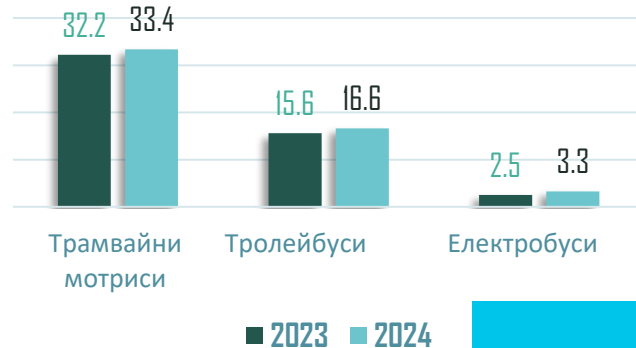

Гара на пристигане	Брой пристигнали пътници		Годишно изменение (%)
	2023г.	2024г.	
Жп гари и спирки на територията на София-град	2 721 516	2 911 819	7%
София-север	20 824	43 6501*	109%
Централна жп гара София	2 217 347	2 001 865	10%
Вътрешни и международни превози за цялата жп. мрежа	21 821 494	21 149 614	3%

*Допълнително влияние оказва и ремонтът на Централна жп гара, вследствие на който северните направления се обслужват от гара София Север, с осигурени връзки на пътниците чрез мотрисни влакове

Градски транспорт

"Столичен Електротранспорт" ЕАД

"Столичен
електротранспорт" ЕАД
Брой превозни средства

Превозени пътници
(мил.)

Средна възраст на превозните
средства

Градски транспорт

Столичен автотранспорт

Брой превозени пътници

Брой превозни средства, опериращи по линиите на градския транспорт

Средна възраст на превозните средства

Брой и вид екологични автобуси

Брой обслужвани

линии

2023 - 78

2024 - 81

Градски транспорт