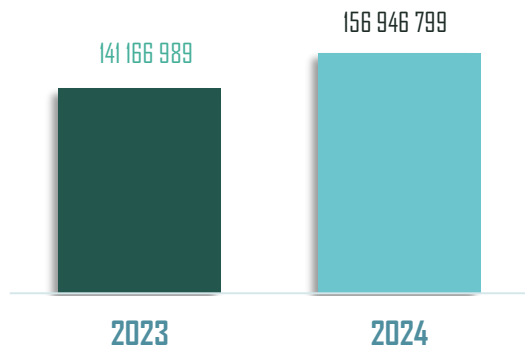

"Столичен Електротранспорт" ЕАД

"Столичен
електротранспорт" ЕАД
Брой превозни средства

Превозени пътници
(мил.)

Средна възраст на превозните
средства

Градски транспорт

Столичен автотранспорт

Брой превозени пътници

Брой превозни средства, опериращи по линиите на градския транспорт

Средна възраст на превозните средства

Брой и вид екологични автобуси

Брой обслужвани

линии

2023 - 78

2024 - 81

Градски транспорт

Метрополитен

Среден брой пътници
обслужвани на ден

331 507

342 466

2023

2024

Общ брой превозени
пътници

121 000
000