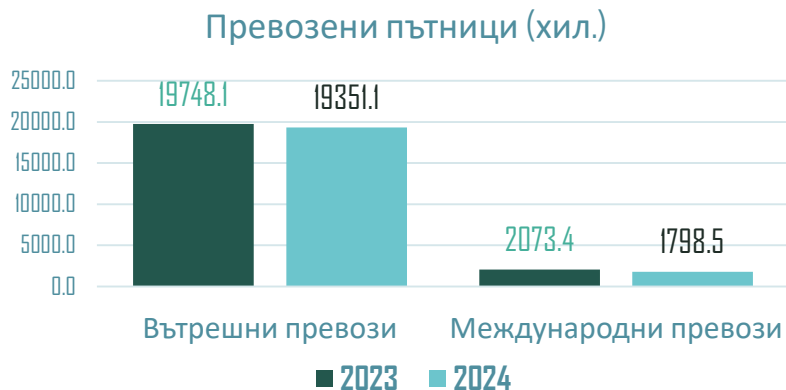

София „градът“

София „градът“

Население на
София
(столица)

1 274 290

48%

52%

Надморска
височина

550

Дял на наетите по трудово и
служебно правоотношение сред
населението на 15 и повече години,
2023 г.

71,3%

20% от
населението е в
столицата

Население на столицата

София „градът“

Средномесечни температури на въздуха °C

— Минимална — Средна — Максимална

София „градът“

Средна брутна месечна заплата на наетите

Ръст на
средната
брутна
заплата,
2019-2025 г.
96,8%

Транспорт

Български държавни железници

Гранична гара на влизане

Брой пристигнали международни пътници на Централна гара София	2023г.	2024г.
Драгоман гр.	84	0
Свиленград Изток гр.	19328	11798
Русе гр.	2660	2872
Видин гр.	350	311
Общо международни пътници, пристигнали на Централна гара София	22422	14981

Гара на пристигане	Брой пристигнали пътници		Годишно изменение (%)
	2023г.	2024г.	
Жп гари и спирки на територията на София-град	2 721 516	2 911 819	7%
София-север	20 824	43 6501*	109%
Централна жп гара София	2 217 347	2 001 865	10%
Вътрешни и международни превози за цялата жп. мрежа	21 821 494	21 149 614	3%