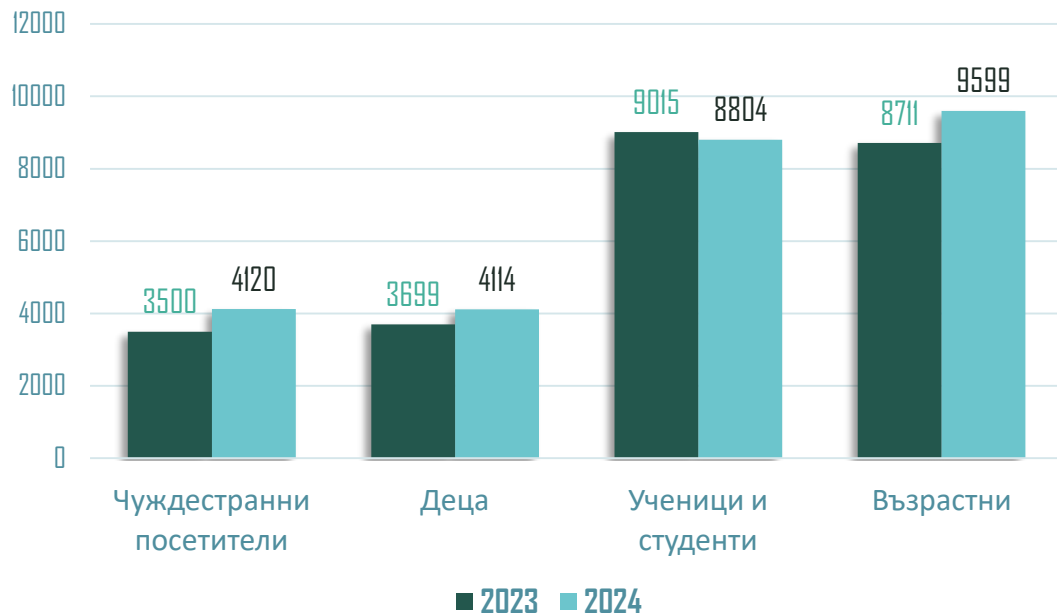

■ 2023 ■ 2024

Туристически обекти

Посетителски поток от чужденци

Представените данни включват само обектите, които са предоставили информация за посетителския поток на чужденци.

Сценични изкуства

Сценични изкуства		Театри	Сцени	Места	Представления	Посещения
София (столица)						
2023		27	40	8815	5630	884672
2024		30	43	9964	6531	1015974

Библиотеки

Национална библиотека "Св. св. Кирил и Методий"

Национална библиотека "Св. св. Кирил и Методий"

Национална библиотека "Св. св. Кирил и Методий"	Общ брой посещения	Общ брой читатели (Издадени читателски карти)
2023	186 393	26 736
2024	211 427	29 682

Библиотеки

Столична библиотека

Събитийни пространства

Интер Експо Център
(Брой събития по категории)

Брой посетители

НДК

Брой събития по категории	2023	2024
Културни събития	273	442
Литературен клуб „Перото“	111	118
Конгресно-конферентни събития	50	48
Изложения	8	6