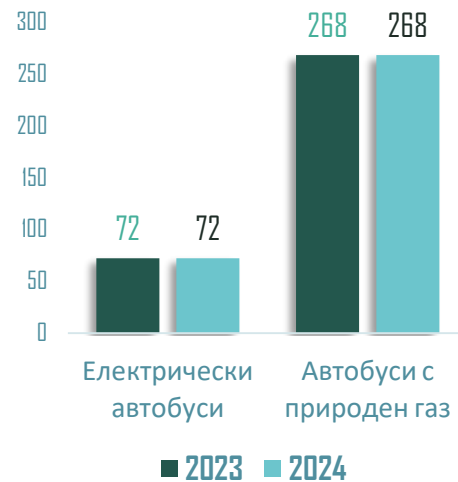

Гара на пристигане	Брой пристигнали пътници		Годишно изменение (%)
	2023г.	2024г.	
Жп гари и спирки на територията на София-град	2 721 516	2 911 819	7%
София-север	20 824	43 6501*	109%
Централна жп гара София	2 217 347	2 001 865	10%
Вътрешни и международни превози за цялата жп. мрежа	21 821 494	21 149 614	3%

*Допълнително влияние оказва и ремонтът на Централна жп гара, вследствие на който северните направления се обслужват от гара София Север, с осигурени връзки на пътниците чрез мотрисни влакове

Градски транспорт

"Столичен Електротранспорт" ЕАД

"Столичен
електротранспорт" ЕАД
Брой превозни средства

Превозени пътници
(мил.)

Средна възраст на превозните
средства

Градски транспорт

Столичен автотранспорт

Брой превозени пътници

Брой превозни средства, опериращи по линиите на градския транспорт

Средна възраст на превозните средства

Брой и вид екологични автобуси

Брой обслужвани

линии

2023 - 78

2024 - 81

Градски транспорт