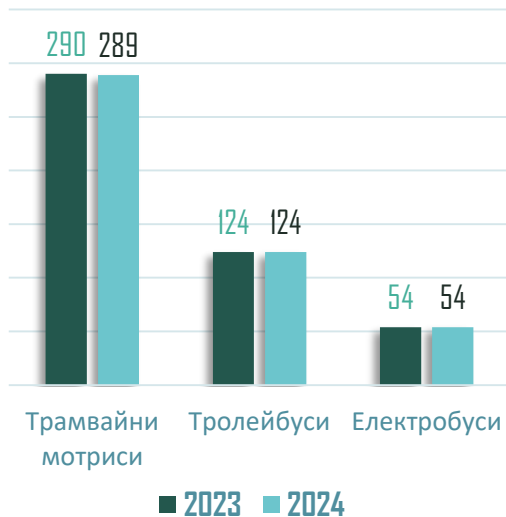

Градски транспорт

"Столичен Електротранспорт" ЕАД

"Столичен
електротранспорт" ЕАД
Брой превозни средства