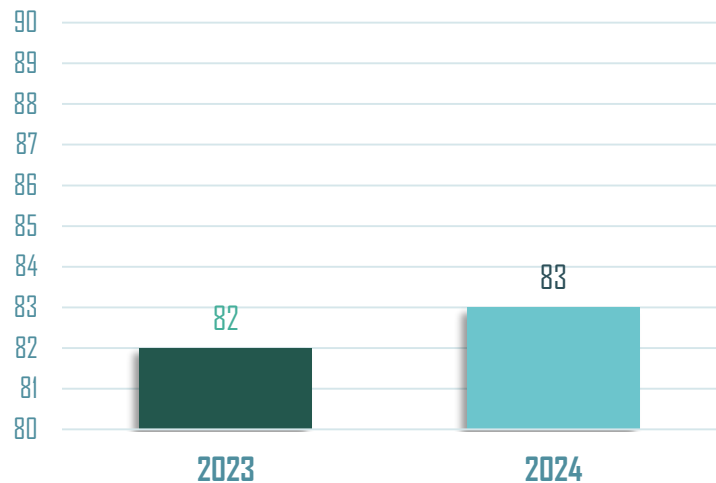

Градски транспорт

Таксита (Дирекция Транспорт)

Брой таксиметрови компании,
опериращи в София