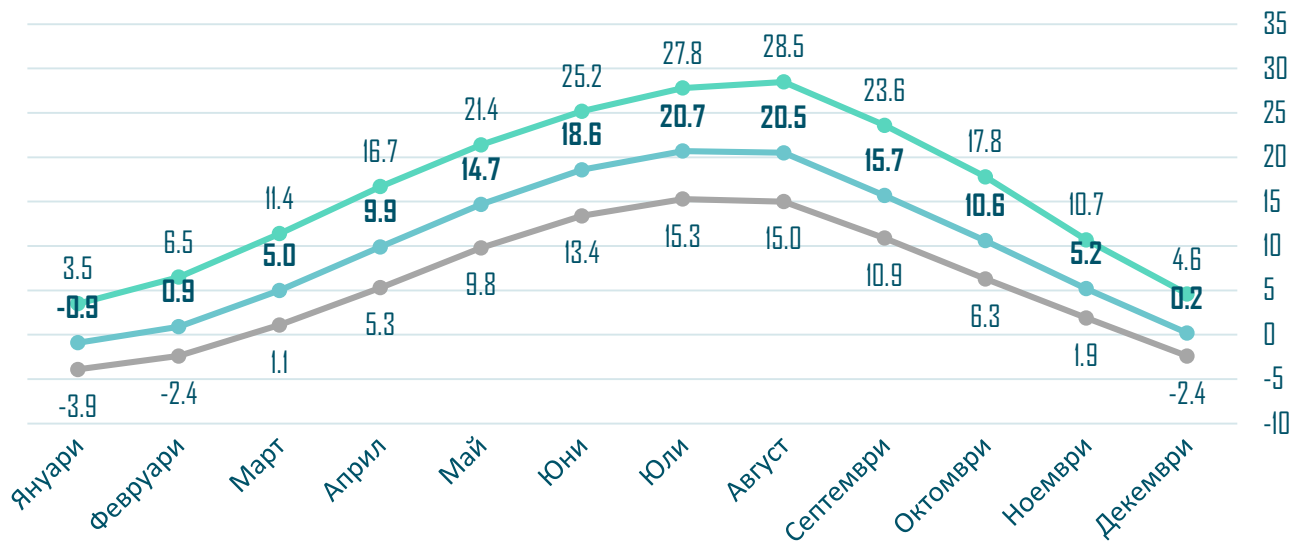

София „градът“

София „градът“

Население на
София
(столица)

1 274 290

48%

52%

Надморска
височина

550

Дял на наетите по трудово и
служебно правоотношение сред
населението на 15 и повече години,
2023 г.

71,3%

20% от
населението е в
столицата

Население на столицата

София „градът“

Средномесечни температури на въздуха °C

— Минимална — Средна — Максимална

София „градът“

Средна брутна месечна заплата на наетите

Ръст на
средната
брутна
заплата,
2019-2025 г.
96,8%

Транспорт

Български държавни железници

Гранична гара на влизане

Брой пристигнали международни пътници на Централна гара София	2023г.	2024г.
Драгоман гр.	84	0
Свиленград Изток гр.	19328	11798
Русе гр.	2660	2872
Видин гр.	350	311
Общо международни пътници, пристигнали на Централна гара София	22422	14981